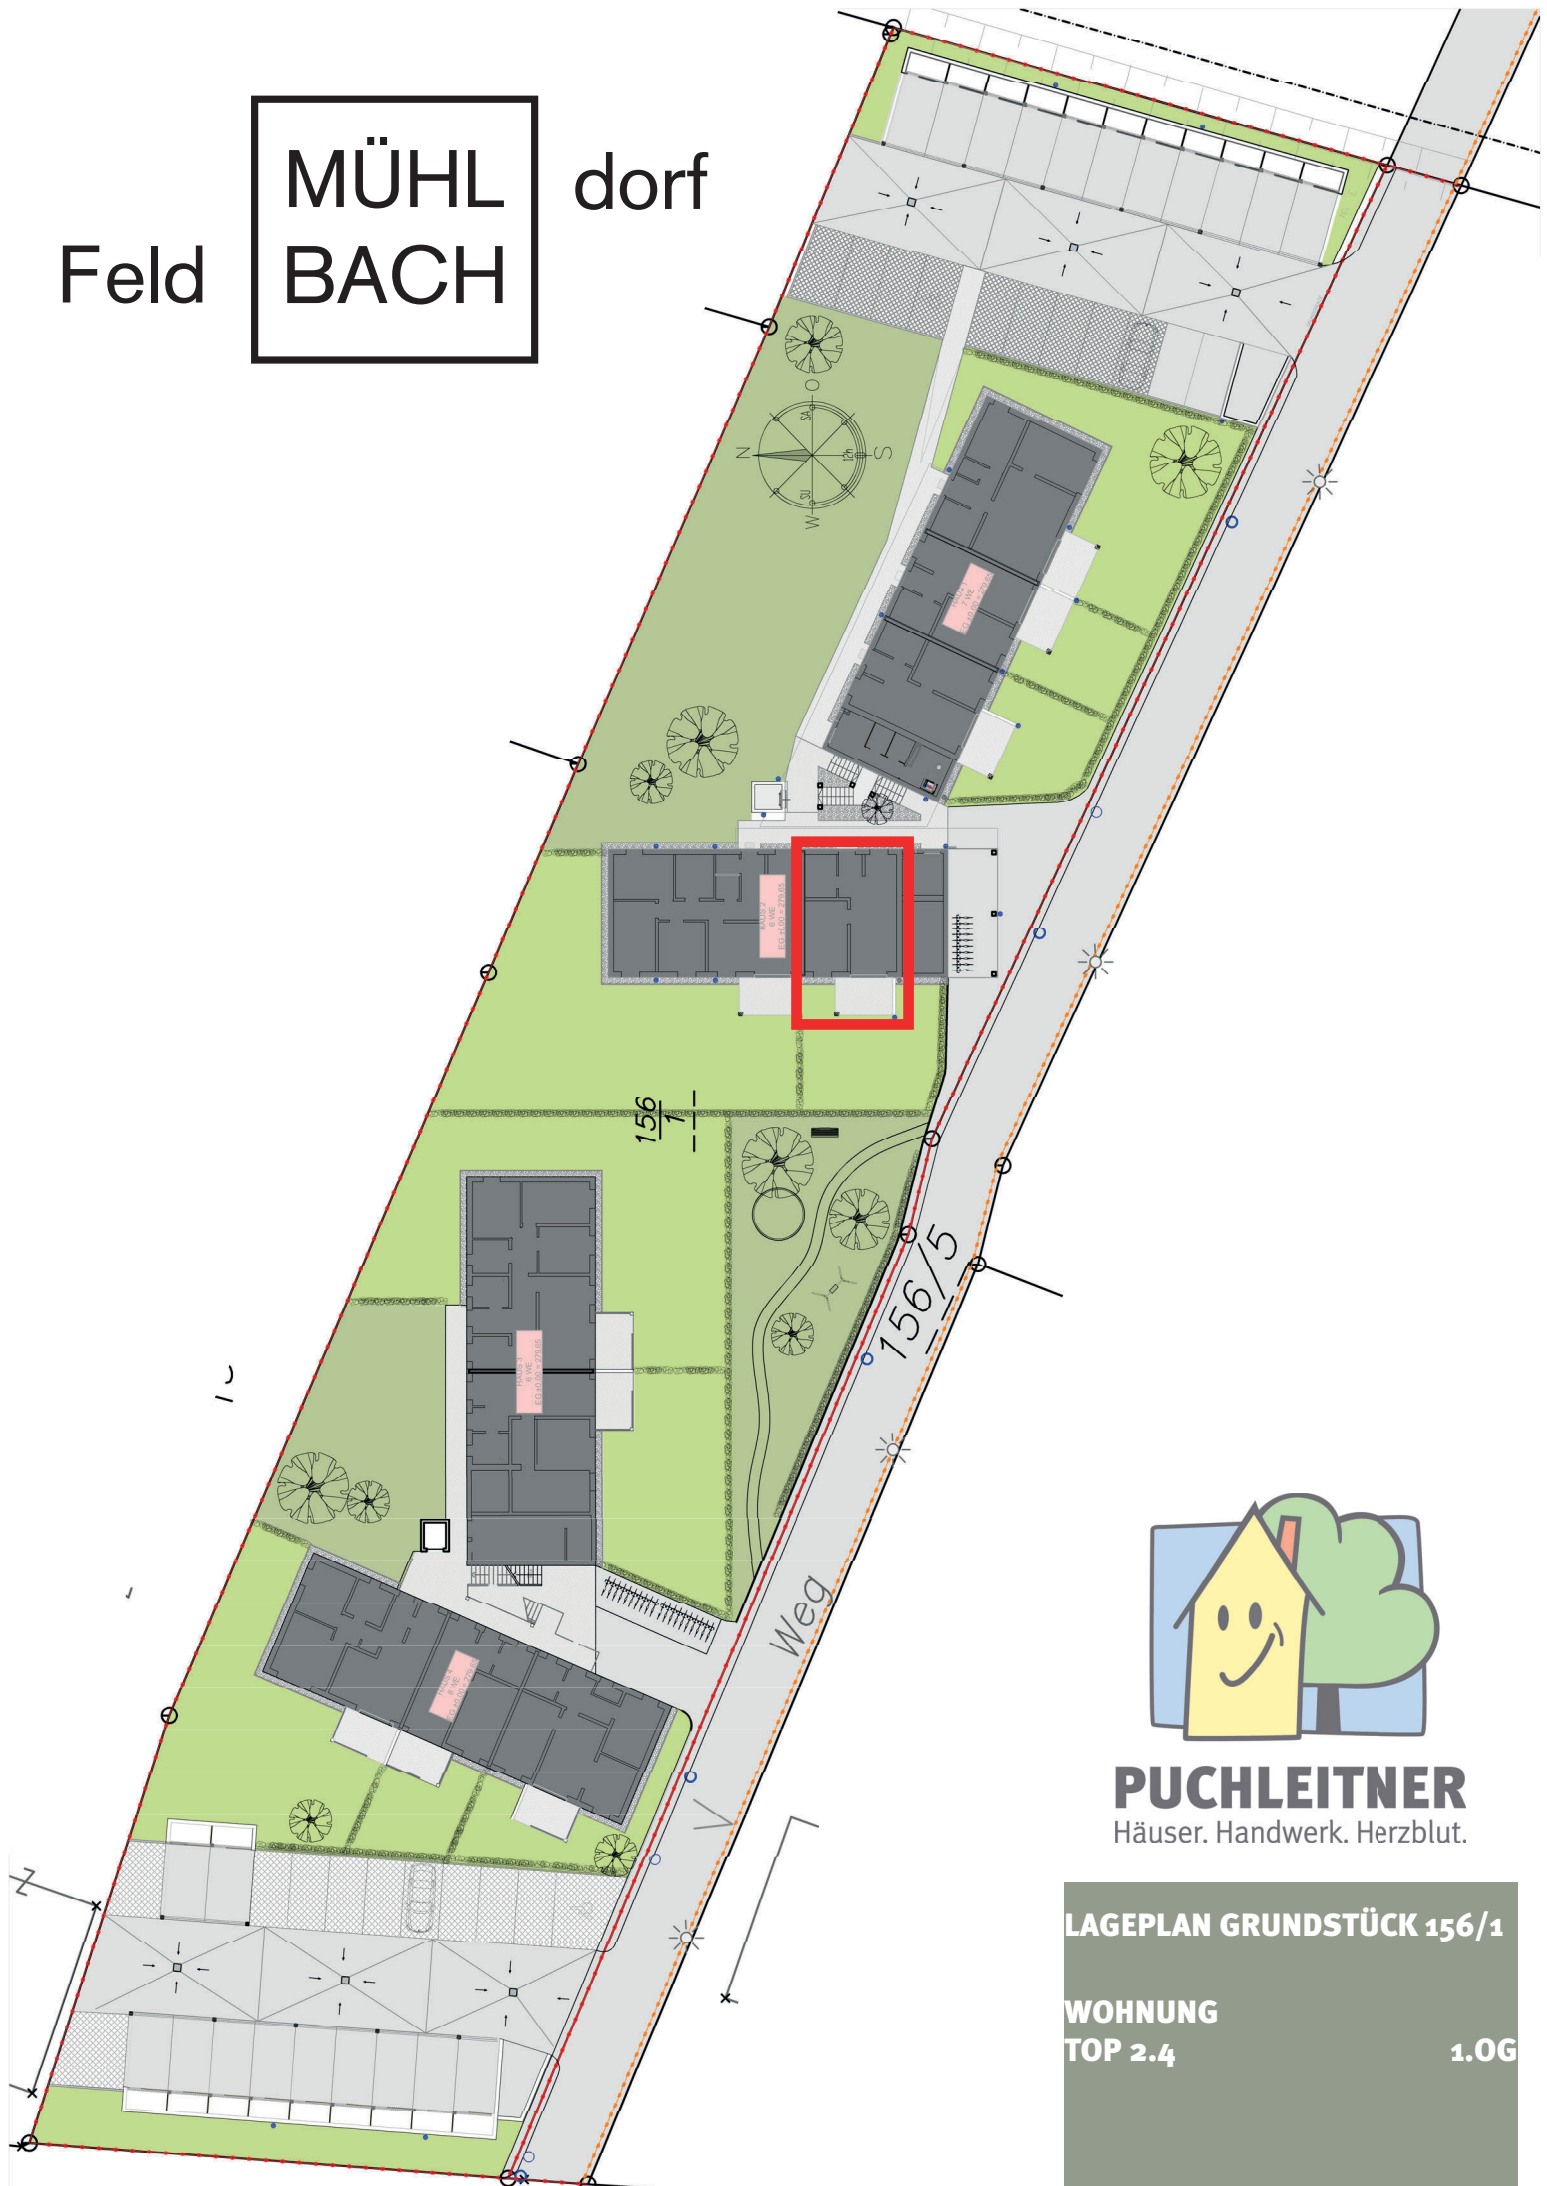

Feld

MÜHL BACH

dorf

PUCHLEITNER
Häuser. Handwerk. Herzblut.

WOHNUNG TOP 2.4	1.00
VORRAUM	4,42m²
BAD	5,81m²
SCHLAFEN 01	13,14m²
WOHNEN	21,06m²
WOHNNUTZFLÄCHE	44,43m²
BALKON	9,46m²
GESAMT NUTZFLÄCHE	53,89m²

Feld

MÜHL
BACH

dorf

PUCHLEITNER
Häuser. Handwerk. Herzblut.

LAGEPLAN GRUNDSTÜCK 156/1

WOHNUNG
TOP 2.4

1.0G