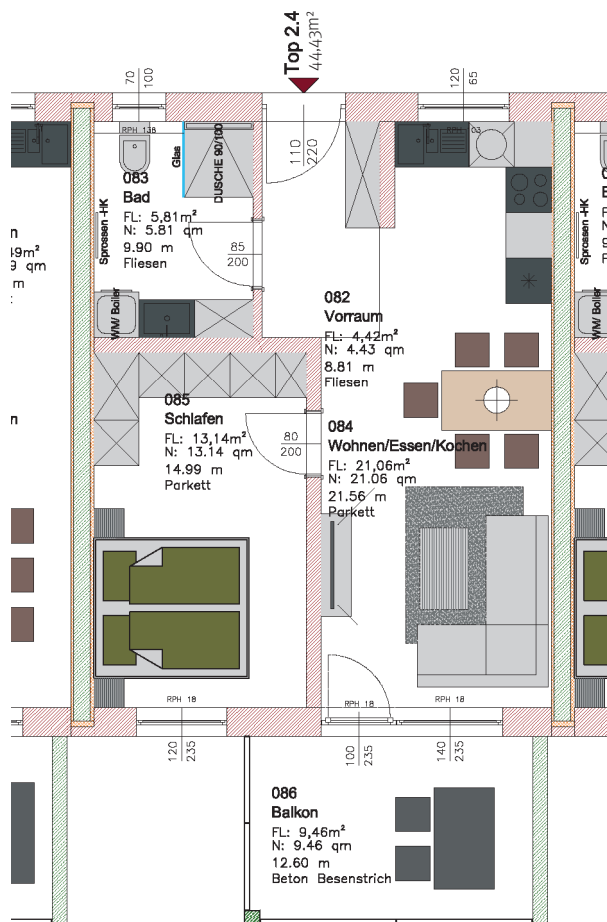

Feld

MÜHL BACH

dorf

PUCHLEITNER
Häuser. Handwerk. Herzblut.

WOHNUNG TOP 2.4	1.00
VORRAUM	4,42m²
BAD	5,81m²
SCHLAFEN 01	13,14m²
WOHNEN	21,06m²
WOHNNUTZFLÄCHE	44,43m²
BALKON	9,46m²
GESAMT NUTZFLÄCHE	53,89m²

Feld

MÜHL
BACH

dorf

PUCHLEITNER
Häuser. Handwerk. Herzblut.

LAGEPLAN GRUNDSTÜCK 156/1

WOHNUNG
TOP 2.4

1.0G