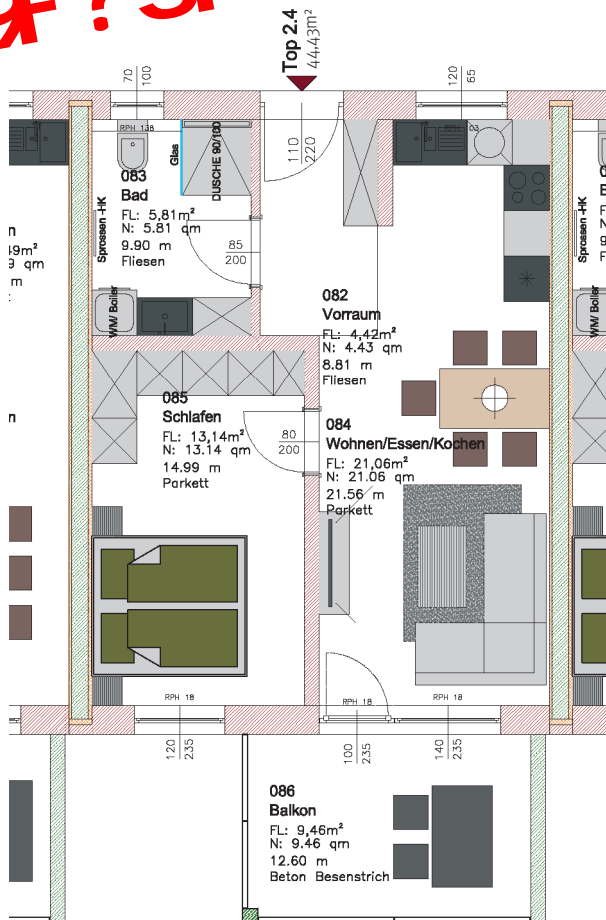

Feld

MÜHL
BACH

dorf

PUCHLEITNER
Häuser. Handwerk. Herzblut.

Ж?51:1#<NHA=9PB

WOHNUNG TOP 2.4	1.00
VORRAUM	4,42m²
BAD	5,81m²
SCHLAFEN 01	13,14m²
WOHNEN	21,06m²
WOHNNUTZFLÄCHE	44,43m²
BALKON	9,46m²
GESAMT NUTZFLÄCHE	53,89m²

Feld

MÜHL
BACH

dorf

PUCHLEITNER
Häuser. Handwerk. Herzblut.

LAGEPLAN GRUNDSTÜCK 156/1

WOHNUNG
TOP 2.4

1.0G