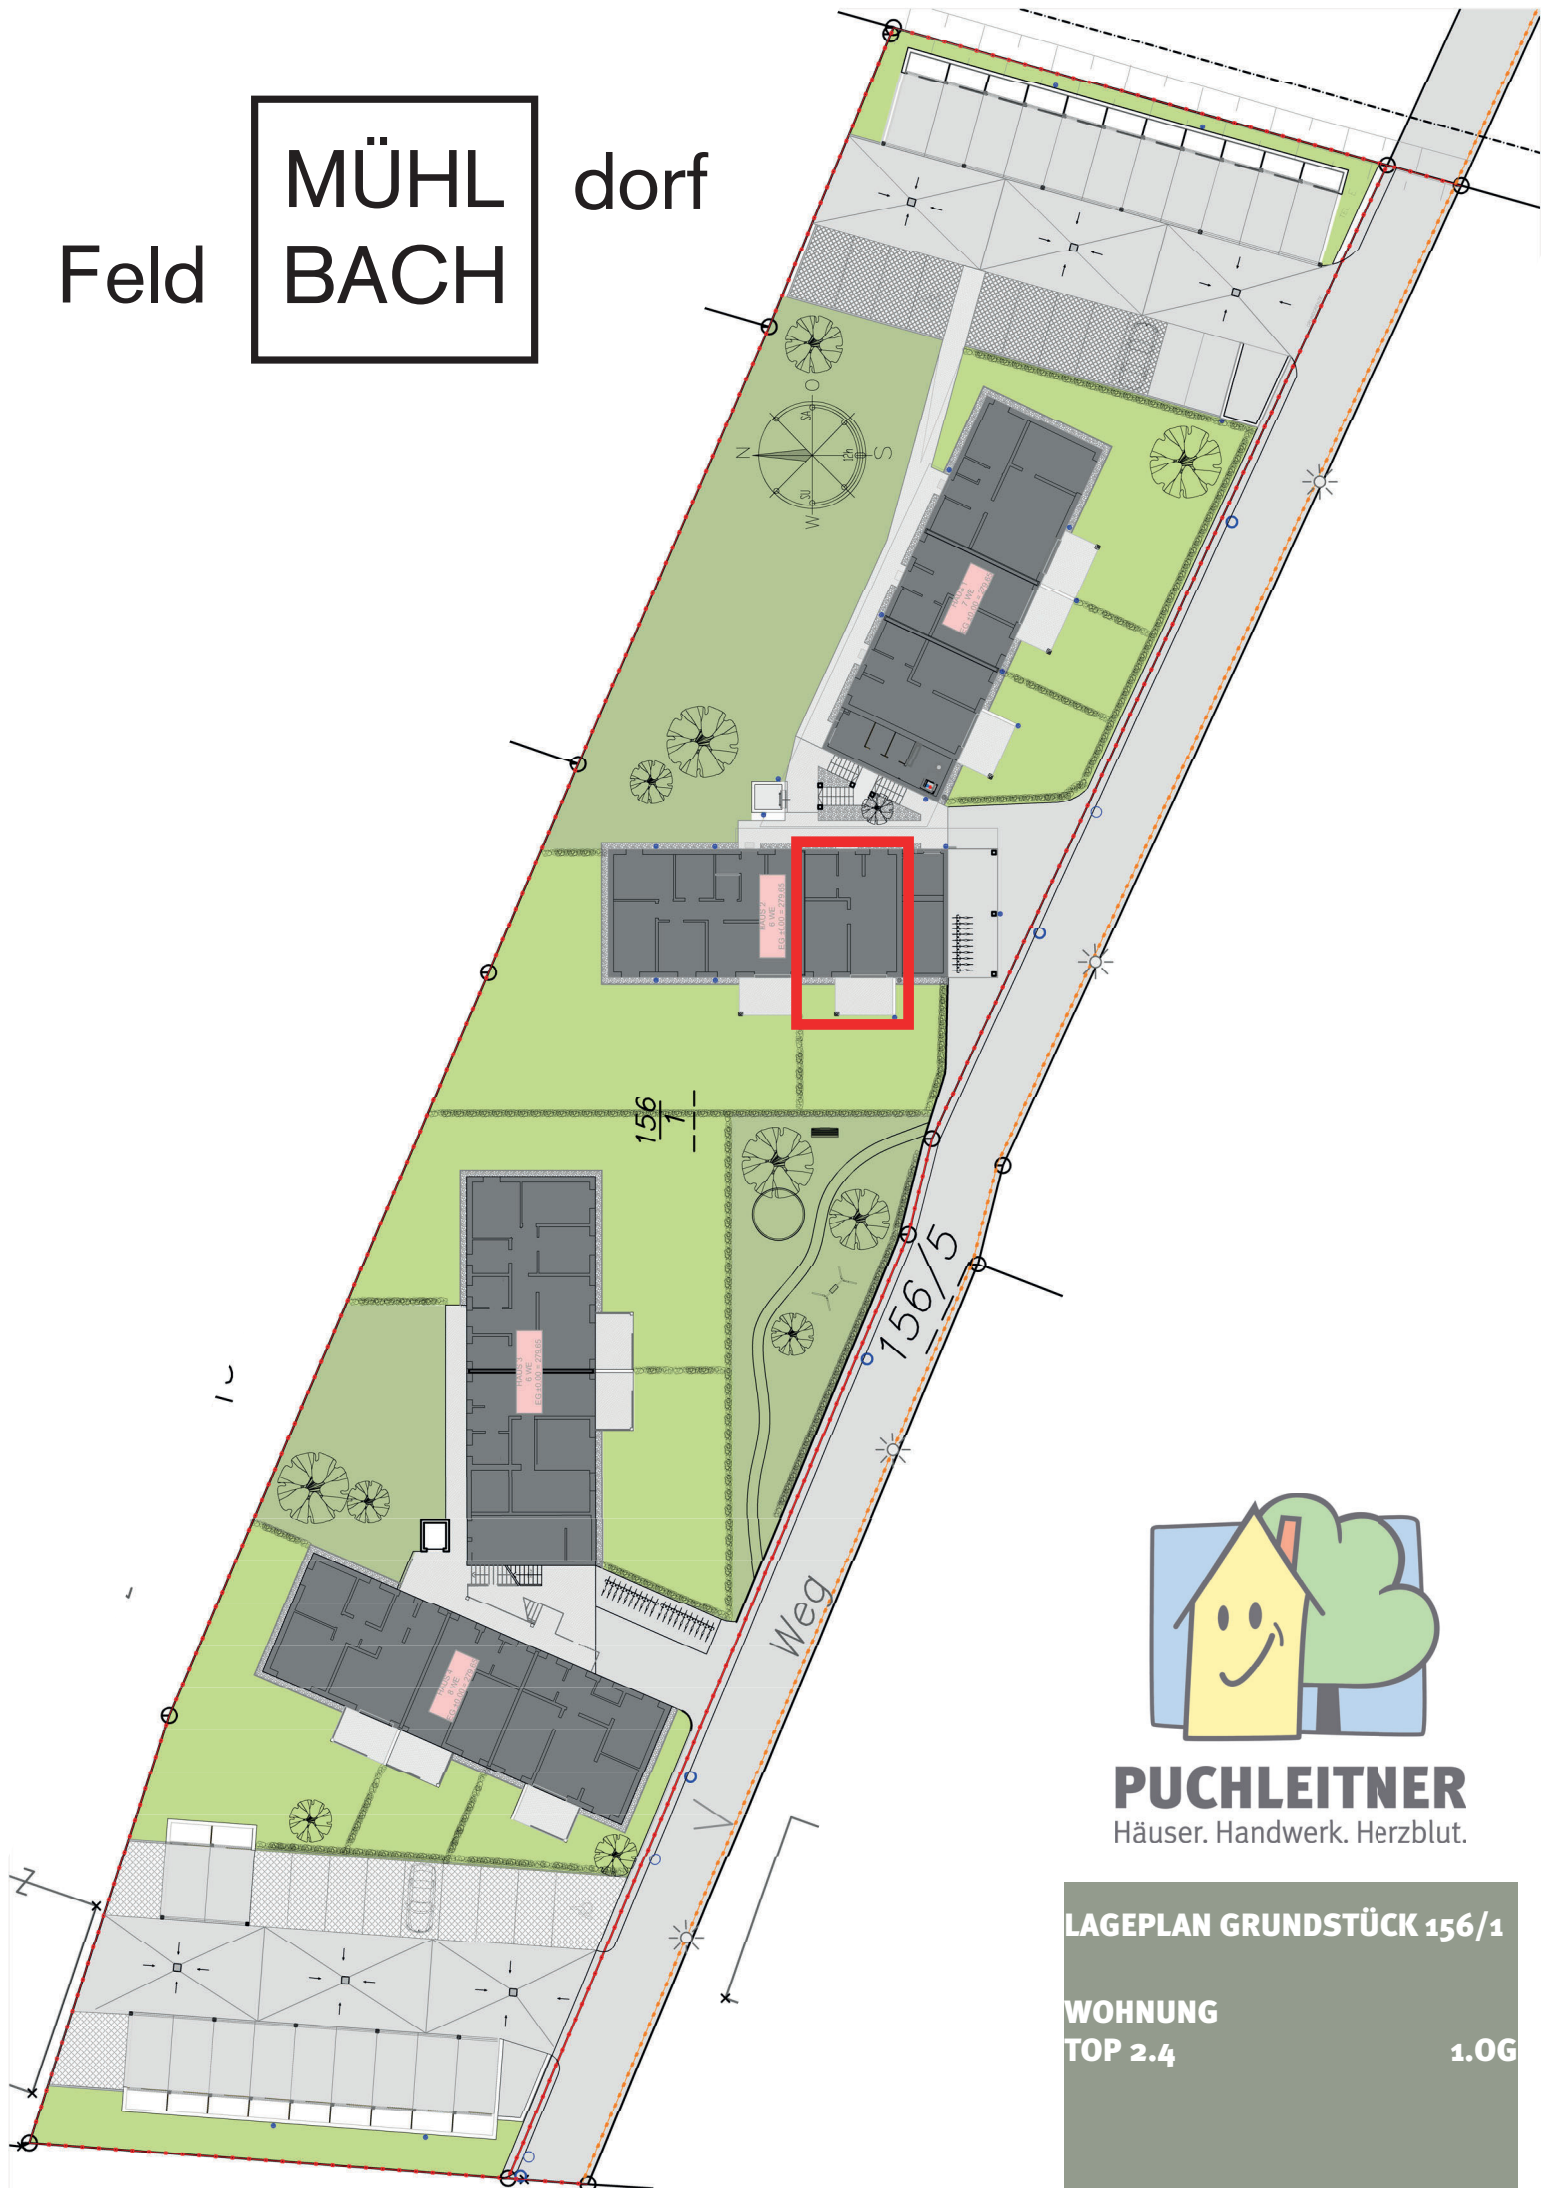

Feld

MÜHL
BACH

dorf

PUCHLEITNER
Häuser. Handwerk. Herzblut.

Ж?51:1#<NHA=9PB

WOHNUNG TOP 2.4	1.00
VORRAUM	4,42m²
BAD	5,81m²
SCHLAFEN 01	13,14m²
WOHNEN	21,06m²
WOHNNUTZFLÄCHE	44,43m²
BALKON	9,46m²
GESAMT NUTZFLÄCHE	53,89m²

Feld

MÜHL
BACH

dorf

PUCHLEITNER
Häuser. Handwerk. Herzblut.

LAGEPLAN GRUNDSTÜCK 156/1

WOHNUNG
TOP 2.4

1.0G