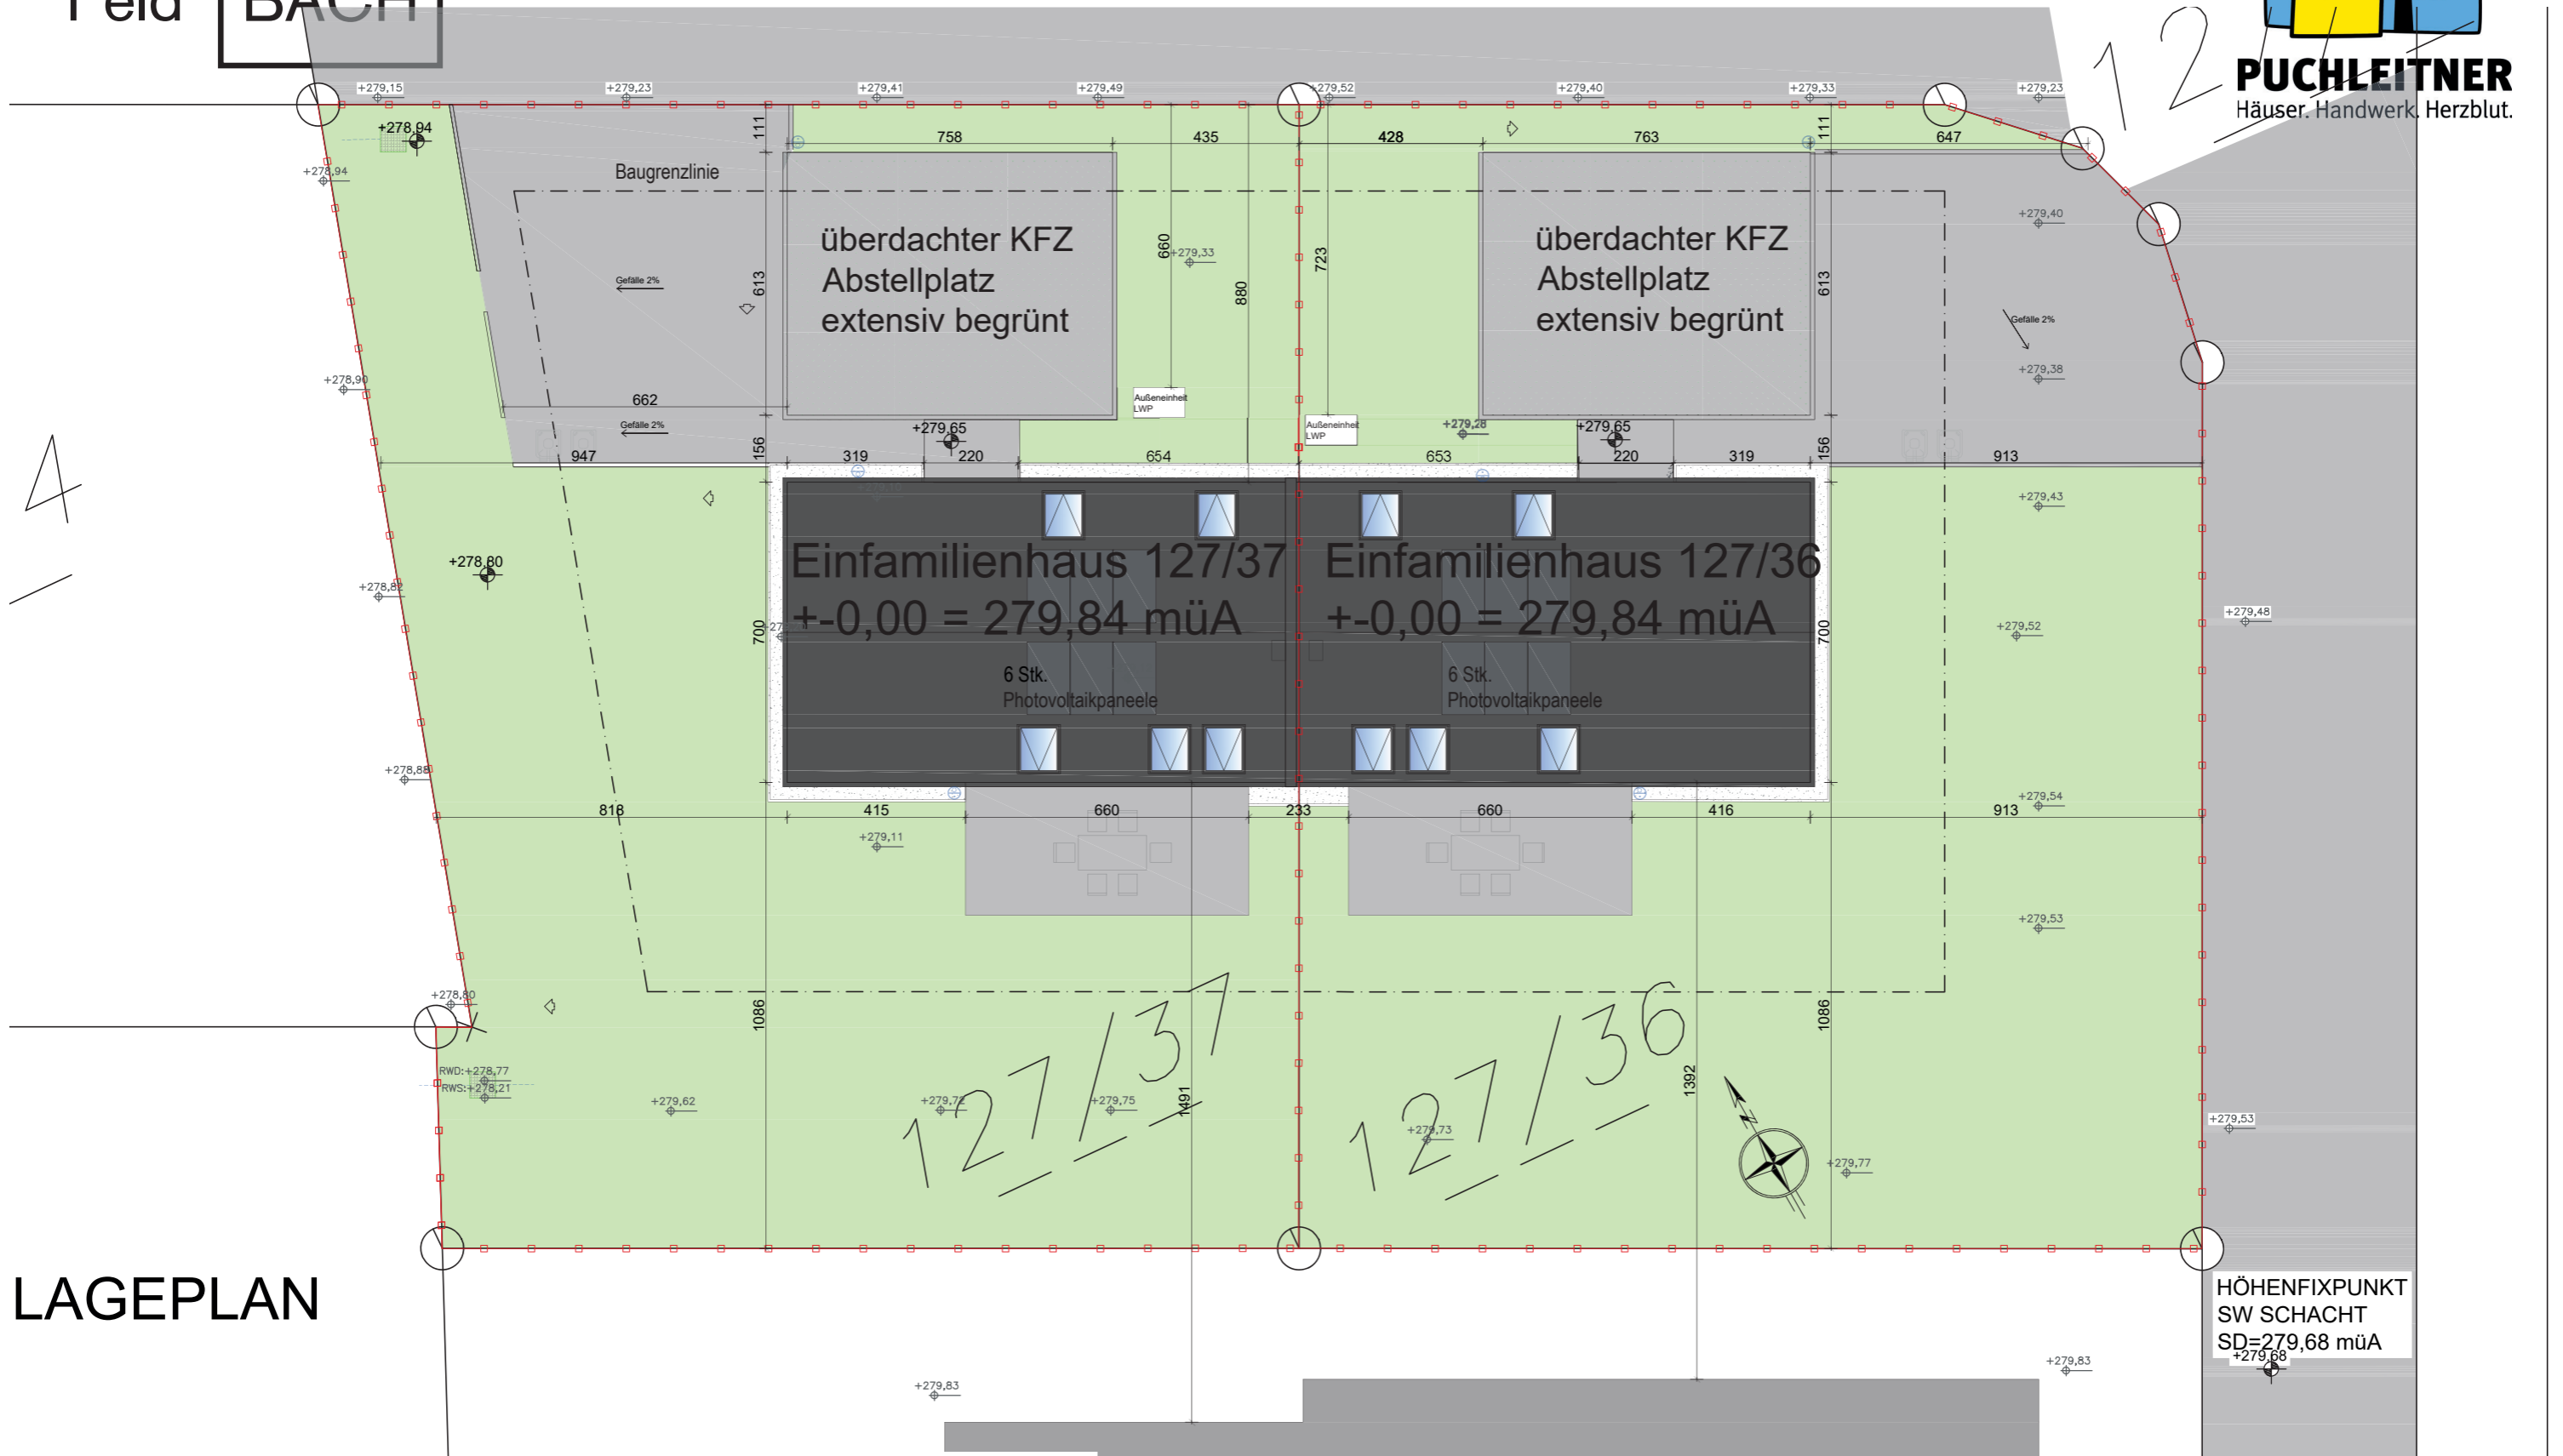

Feld MÜHL BACH dorf

PUCHLEITNER Häuser. Handwerk. Herzblut.

LAGEPLAN

WOHNEN IN MÜHL_BACH

LAGEPLAN EFH

1:150