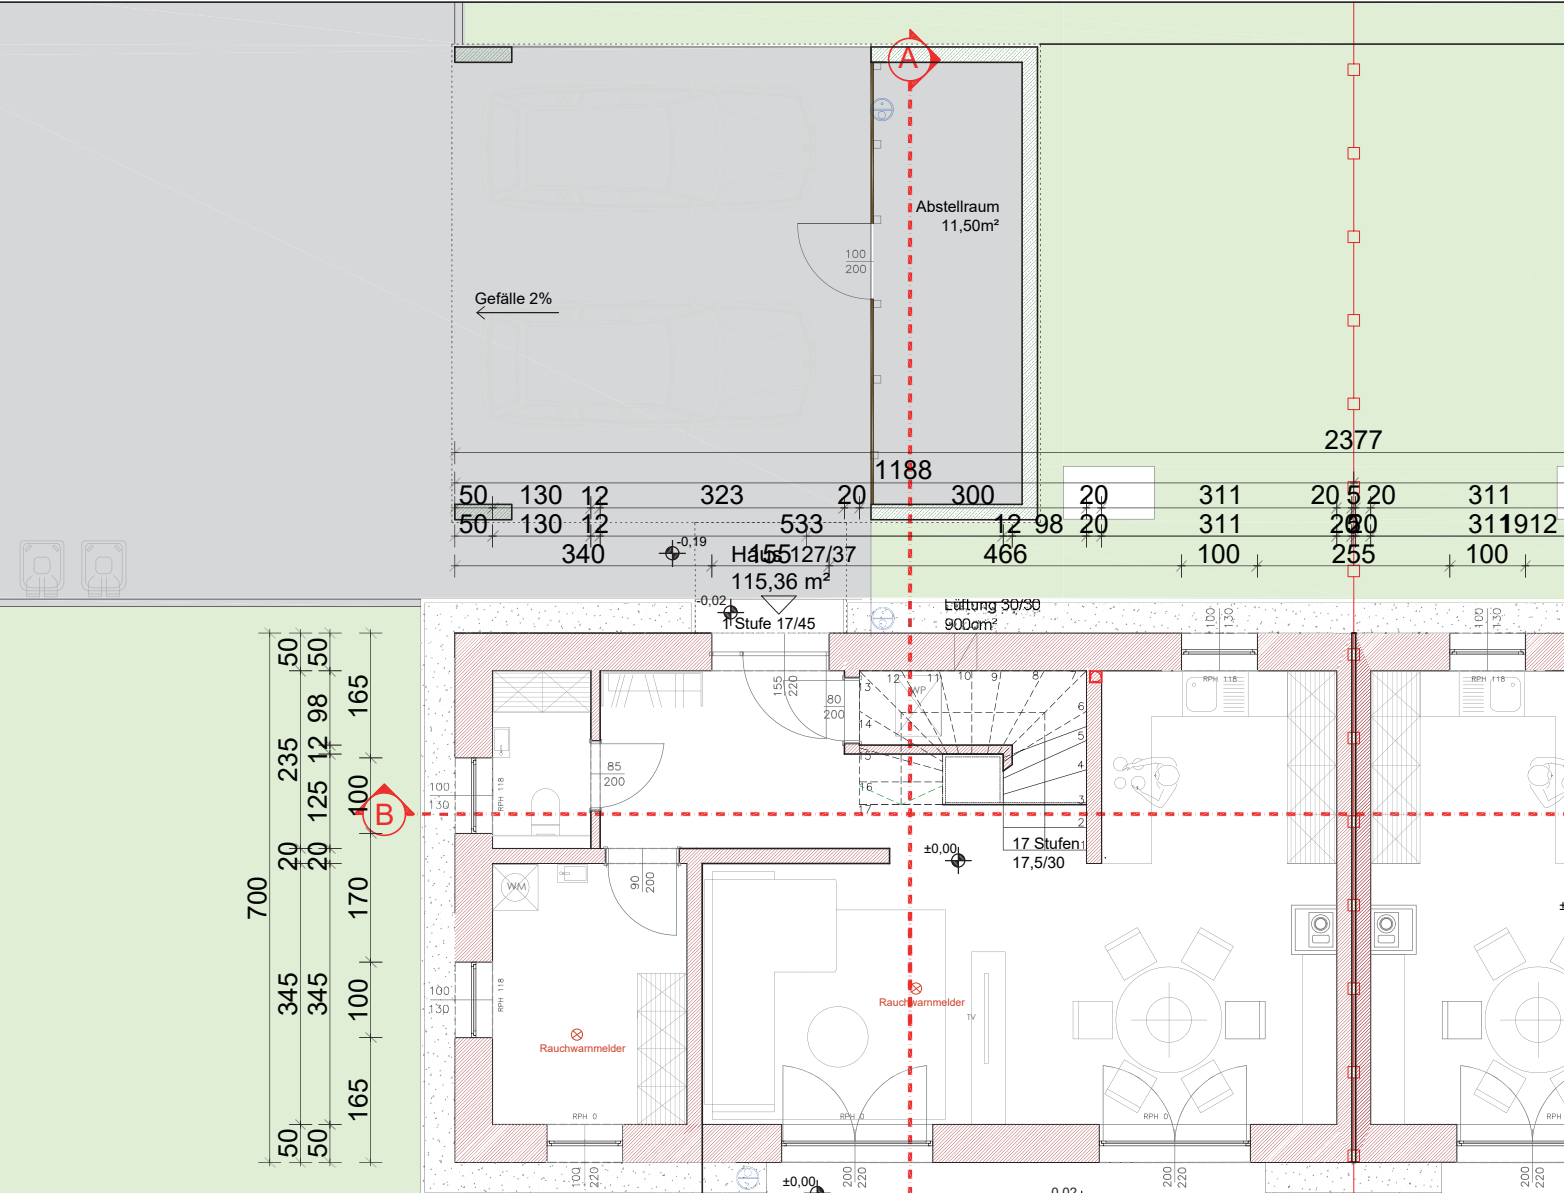

Feld

MÜHL
BACH

dorf

PUCHLEITNER
Häuser. Handwerk. Herzblut.

HAUS 127/37	
ERDGESCHOSS	
VORRAUM	7,42 m ²
TECHNIKRUM	1,40 m ²
WC	2,75 m ²
WIRTSCHAFTSRAUM	11,92 m ²
WOHNEN/ESSEN/KOCHEN	32,82 m ²
WOHNNUTZFLÄCHE	58,43 m²

Feld

MÜHL
BACH

dorf

PUCHLEITNER
Häuser. Handwerk. Herzblut.

HAUS 127/37

OBERGESCHOSS

GALERIE	3,31 m²
BADEZIMMER	8,84 m²
ZIMMER 01	12,74 m²
ZIMMER 02	18,77 m²
ZIMMER 03	13,27 m²

WOHNNUTZFLÄCHE 56,93 m²