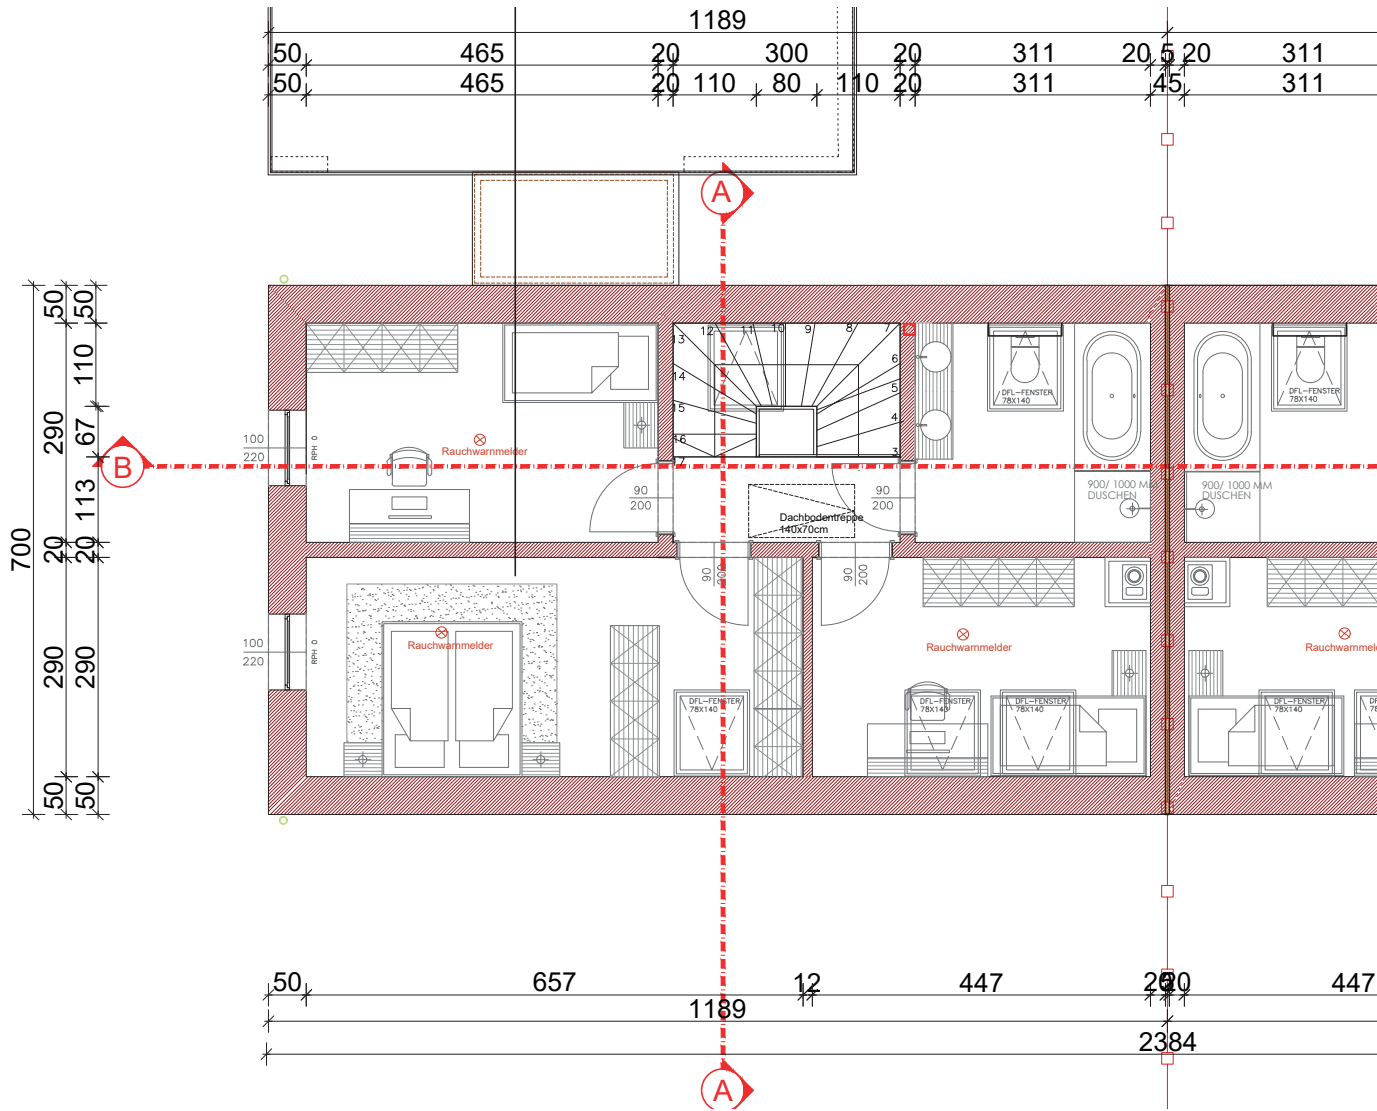

Feld

MÜHL
BACH

dorf

PUCHLEITNER
Häuser. Handwerk. Herzblut.

HAUS 127/37	
ERDGESCHOSS	
VORRAUM	7,42 m ²
TECHNIKRUM	1,40 m ²
WC	2,75 m ²
WIRTSCHAFTSRAUM	11,92 m ²
WOHNEN/ESSEN/KOCHEN	32,82 m ²
WOHNNUTZFLÄCHE	58,43 m²

Feld

MÜHL
BACH

dorf

PUCHLEITNER
Häuser. Handwerk. Herzblut.

HAUS 127/37

OBERGESCHOSS

GALERIE	3,31 m²
BADEZIMMER	8,84 m²
ZIMMER 01	12,74 m²
ZIMMER 02	18,77 m²
ZIMMER 03	13,27 m²

WOHNNUTZFLÄCHE 56,93 m²