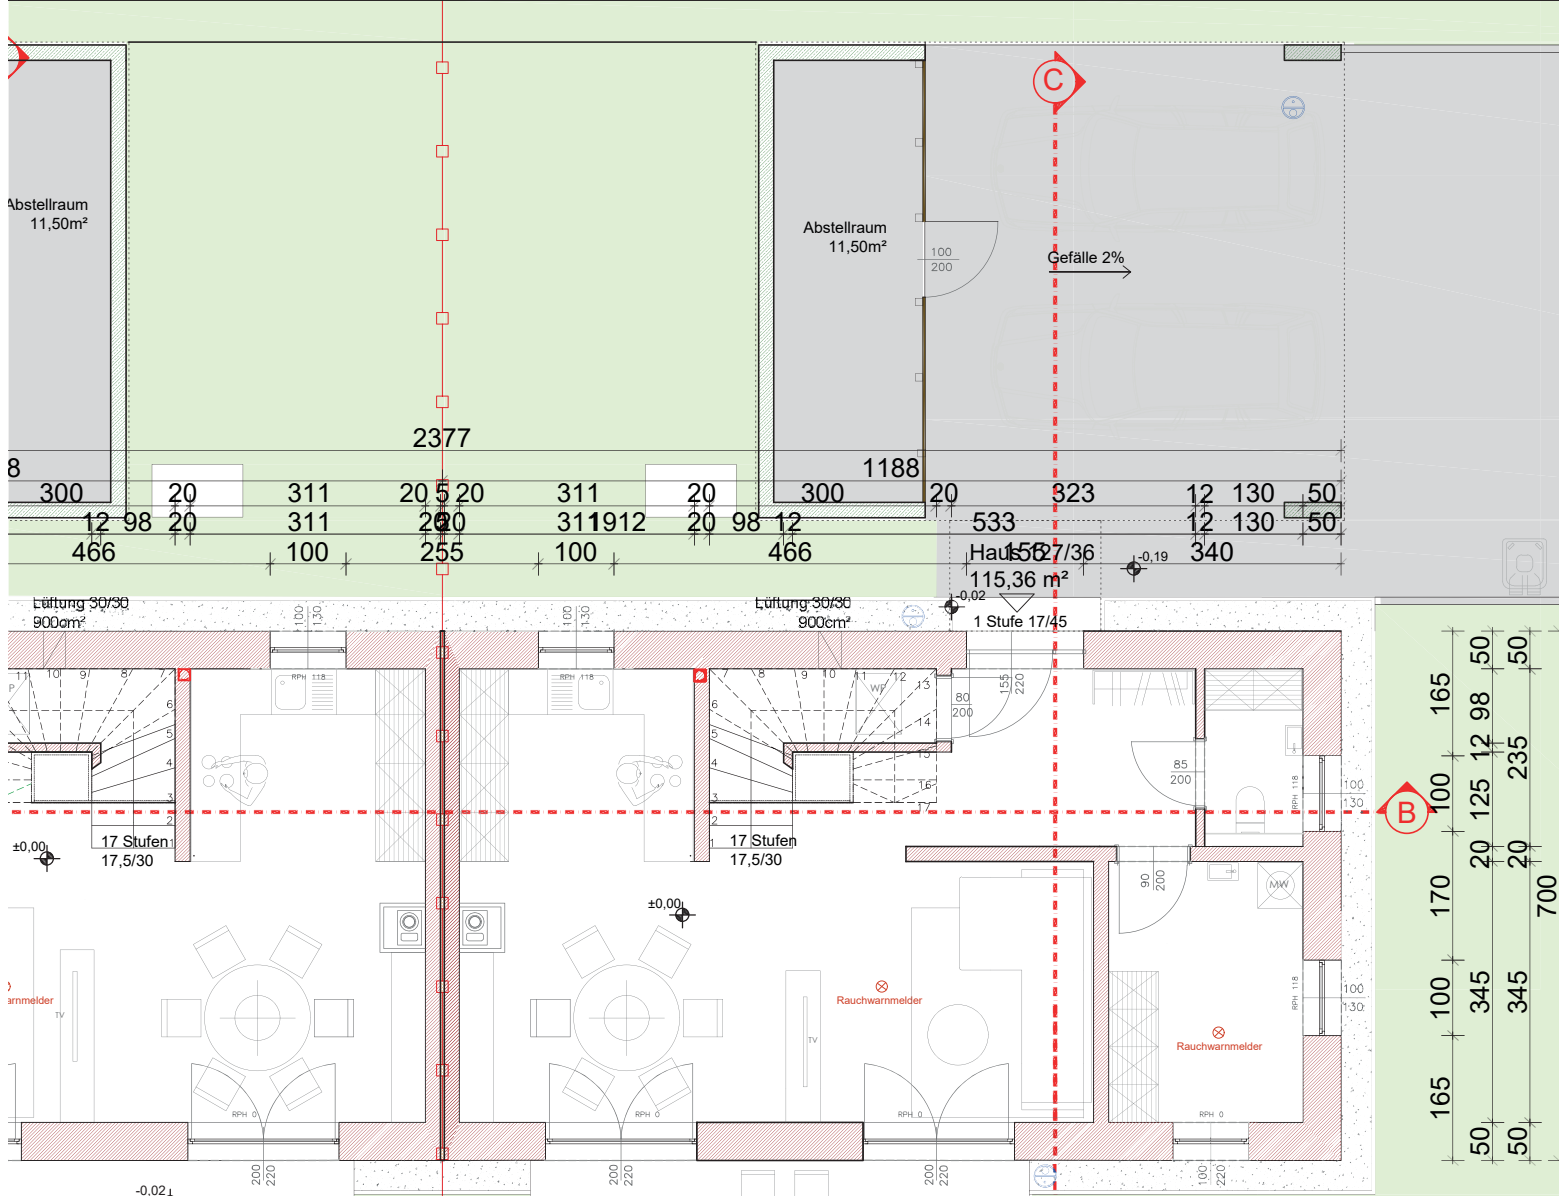

Feld

MÜHL
BACH

dorf

PUCHLEITNER
Häuser. Handwerk. Herzblut.

HAUS 127/36

ERDGESCHOSS

VORRAUM	7,42 m ²
TECHNIKRAUM	1,40 m ²
WC	2,75 m ²
WIRTSCHAFTSRAUM	11,92 m ²
WOHNEN/ESSEN/KOCHEN	32,82 m ²

WOHNNUTZFLÄCHE 58,43 m²

220	220	200	210	100	122
11	20	260	248	20	257
		839		20	257
			1189		50

165	100	170	100	165
50	345	20	125	12
50	345	20	98	50
			20	235
				50
				700

Feld

MÜHL BACH

dorf

PUCHLEITNER
Häuser. Handwerk. Herzblut.

HAUS 127/36

OBERGESCHOSS

GALERIE	3,31 m ²
BADEZIMMER	8,84 m ²
ZIMMER 01	12,74 m ²
ZIMMER 02	18,77 m ²
ZIMMER 03	13,27 m ²

WOHNNUTZFLÄCHE 56,93 m²