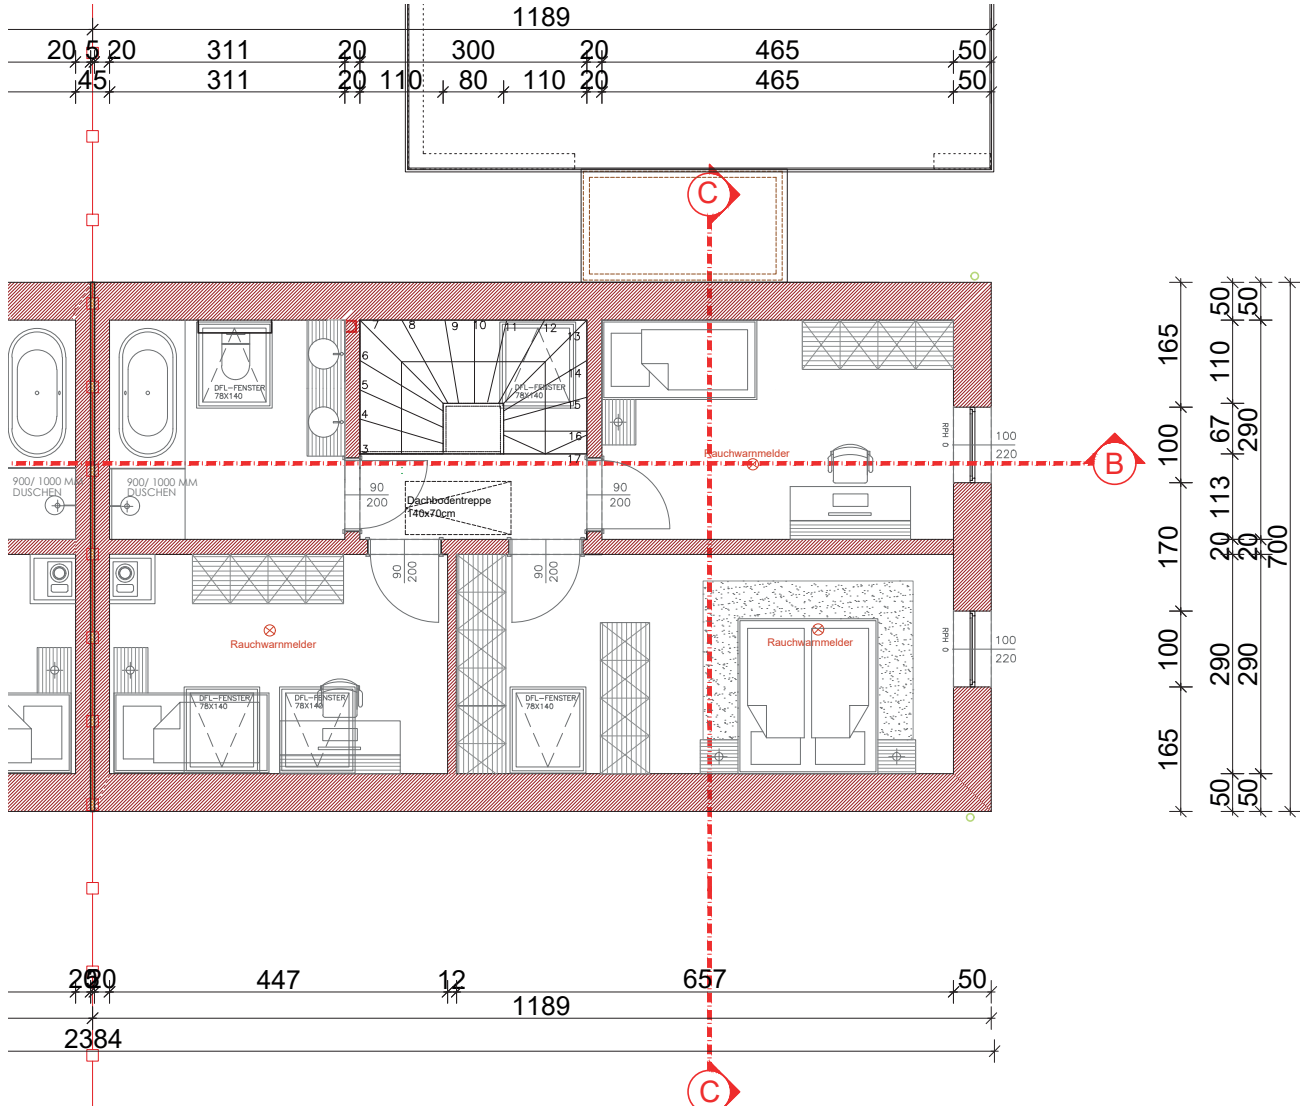

Feld

MÜHL
BACH

dorf

PUCHLEITNER
Häuser. Handwerk. Herzblut.

HAUS 127/36

ERDGESCHOSS

VORRAUM	7,42 m ²
TECHNIKRAUM	1,40 m ²
WC	2,75 m ²
WIRTSCHAFTSRAUM	11,92 m ²
WOHNEN/ESSEN/KOCHEN	32,82 m ²

WOHNNUTZFLÄCHE 58,43 m²

220	220	200	210	100	122
11	20	260	248	20	257
		839		20	257
			1189		50

165	100	170	100	165
50	345	20	125	12
50	345	20	98	50
			20	235
				50
				700

Feld

MÜHL BACH

dorf

PUCHLEITNER
Häuser. Handwerk. Herzblut.

HAUS 127/36

OBERGESCHOSS

GALERIE	3,31 m ²
BADEZIMMER	8,84 m ²
ZIMMER 01	12,74 m ²
ZIMMER 02	18,77 m ²
ZIMMER 03	13,27 m ²

WOHNNUTZFLÄCHE 56,93 m²